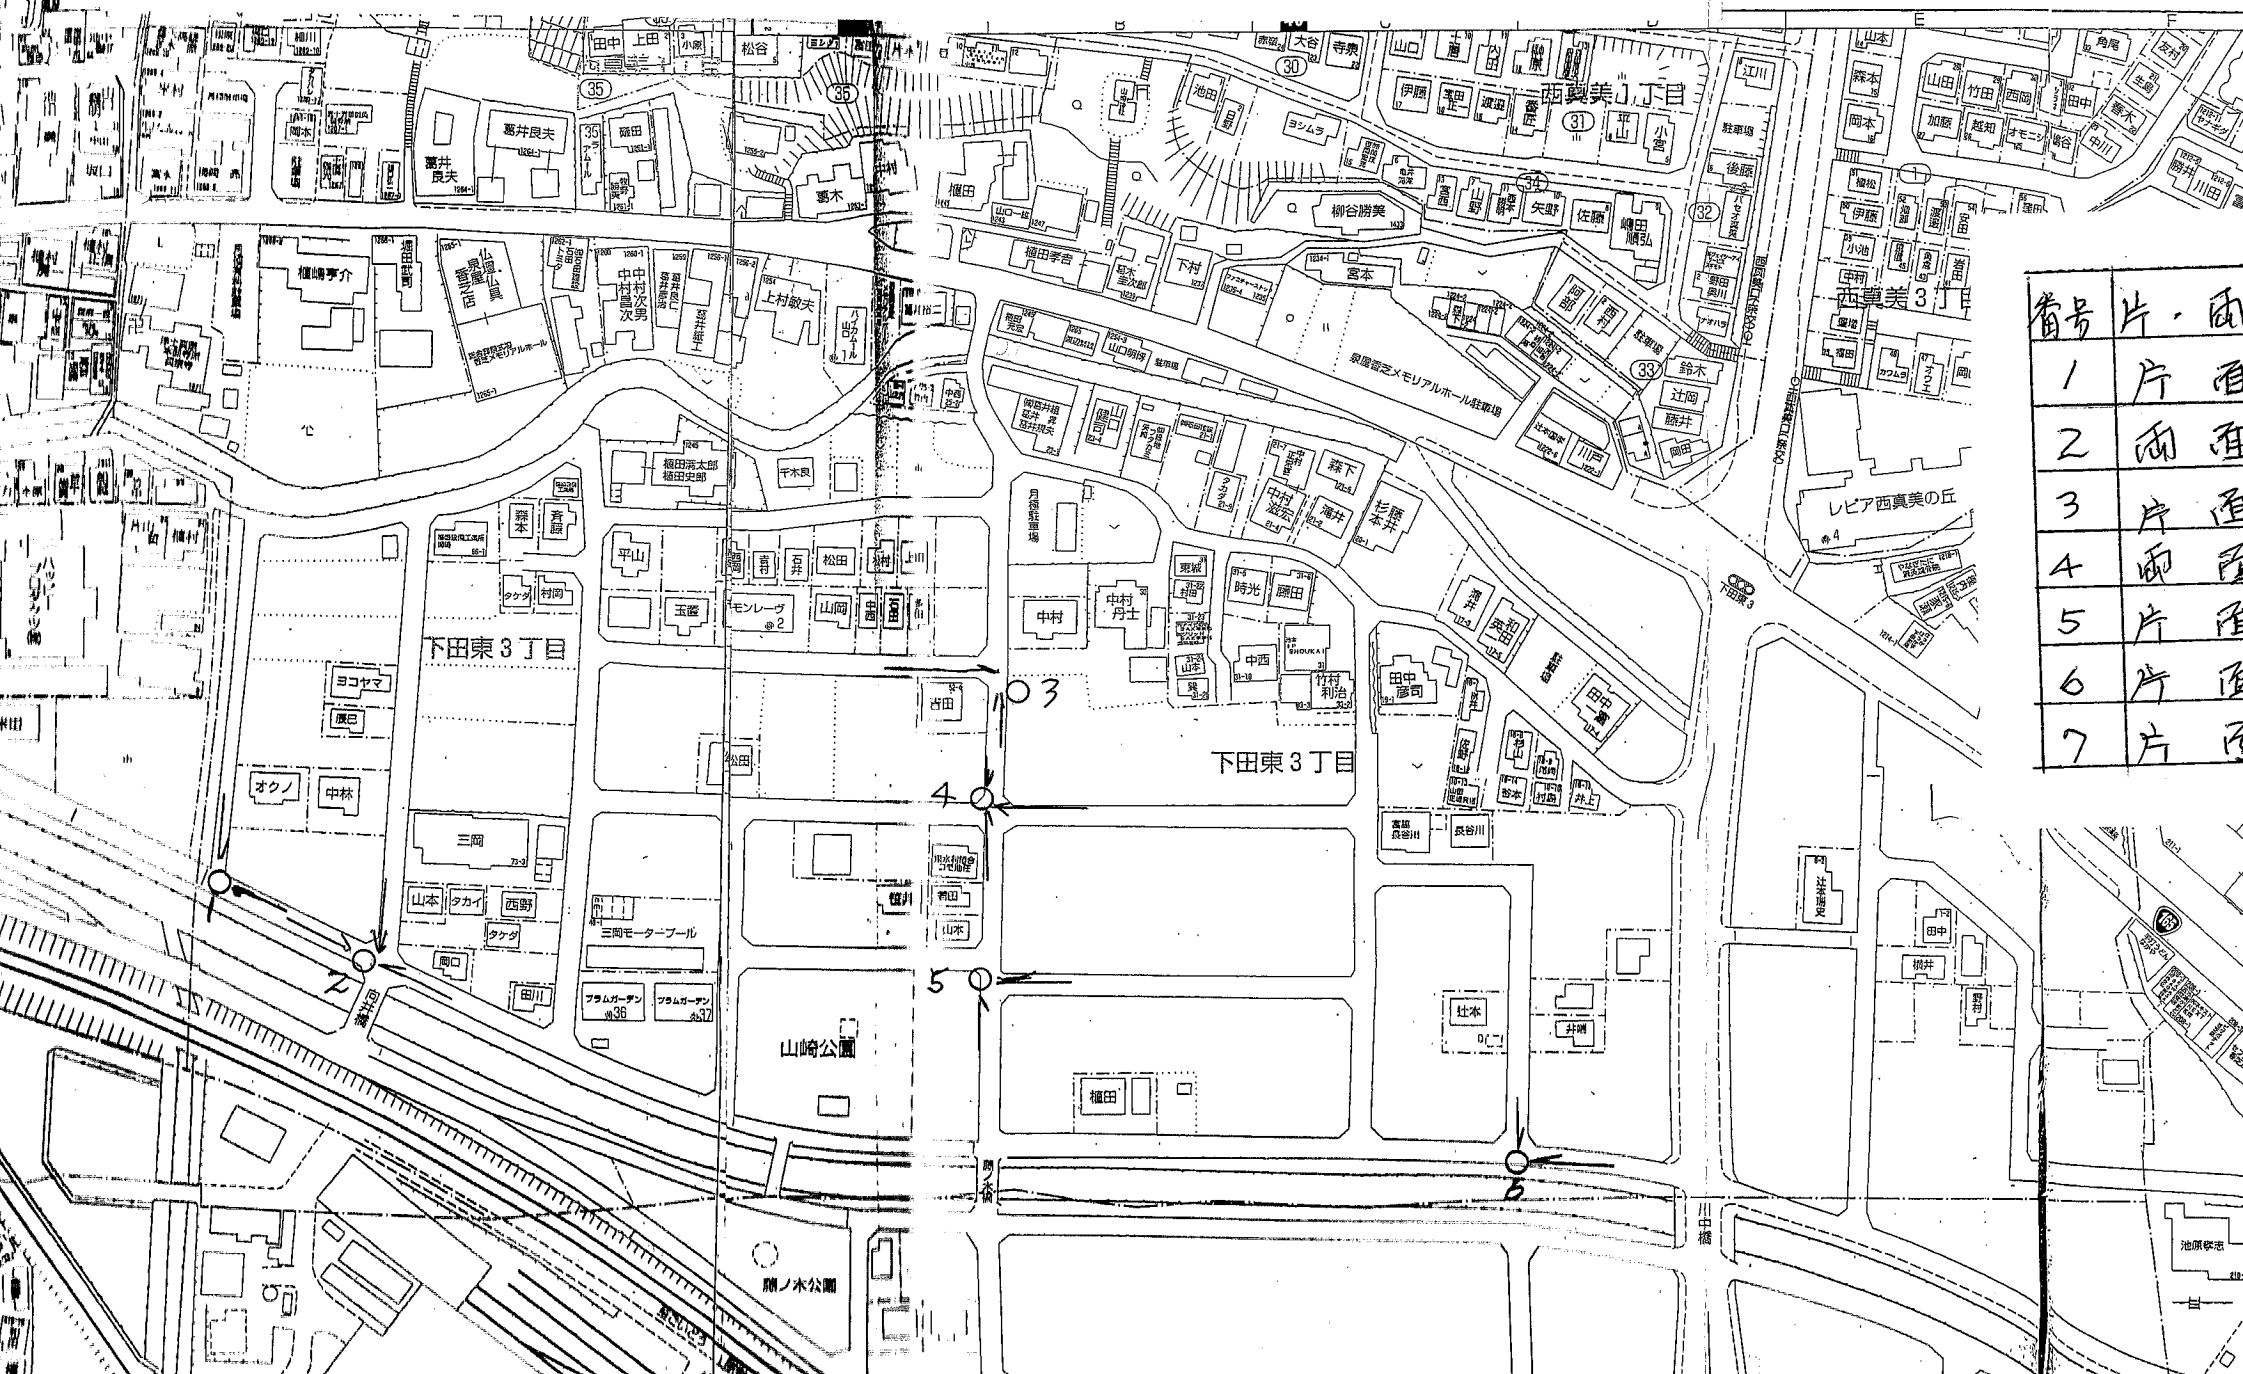

カーブミラー設置要望箇所図

香芝市島橋等475-5 TEL0745(78)7705
 0120-117-237 FAX0745(78)0511

(株)日本
 香芝市五條
 079-8869

番号	片・面
1	片面
2	両面
3	片面
4	両面
5	片面
6	片面
7	片面