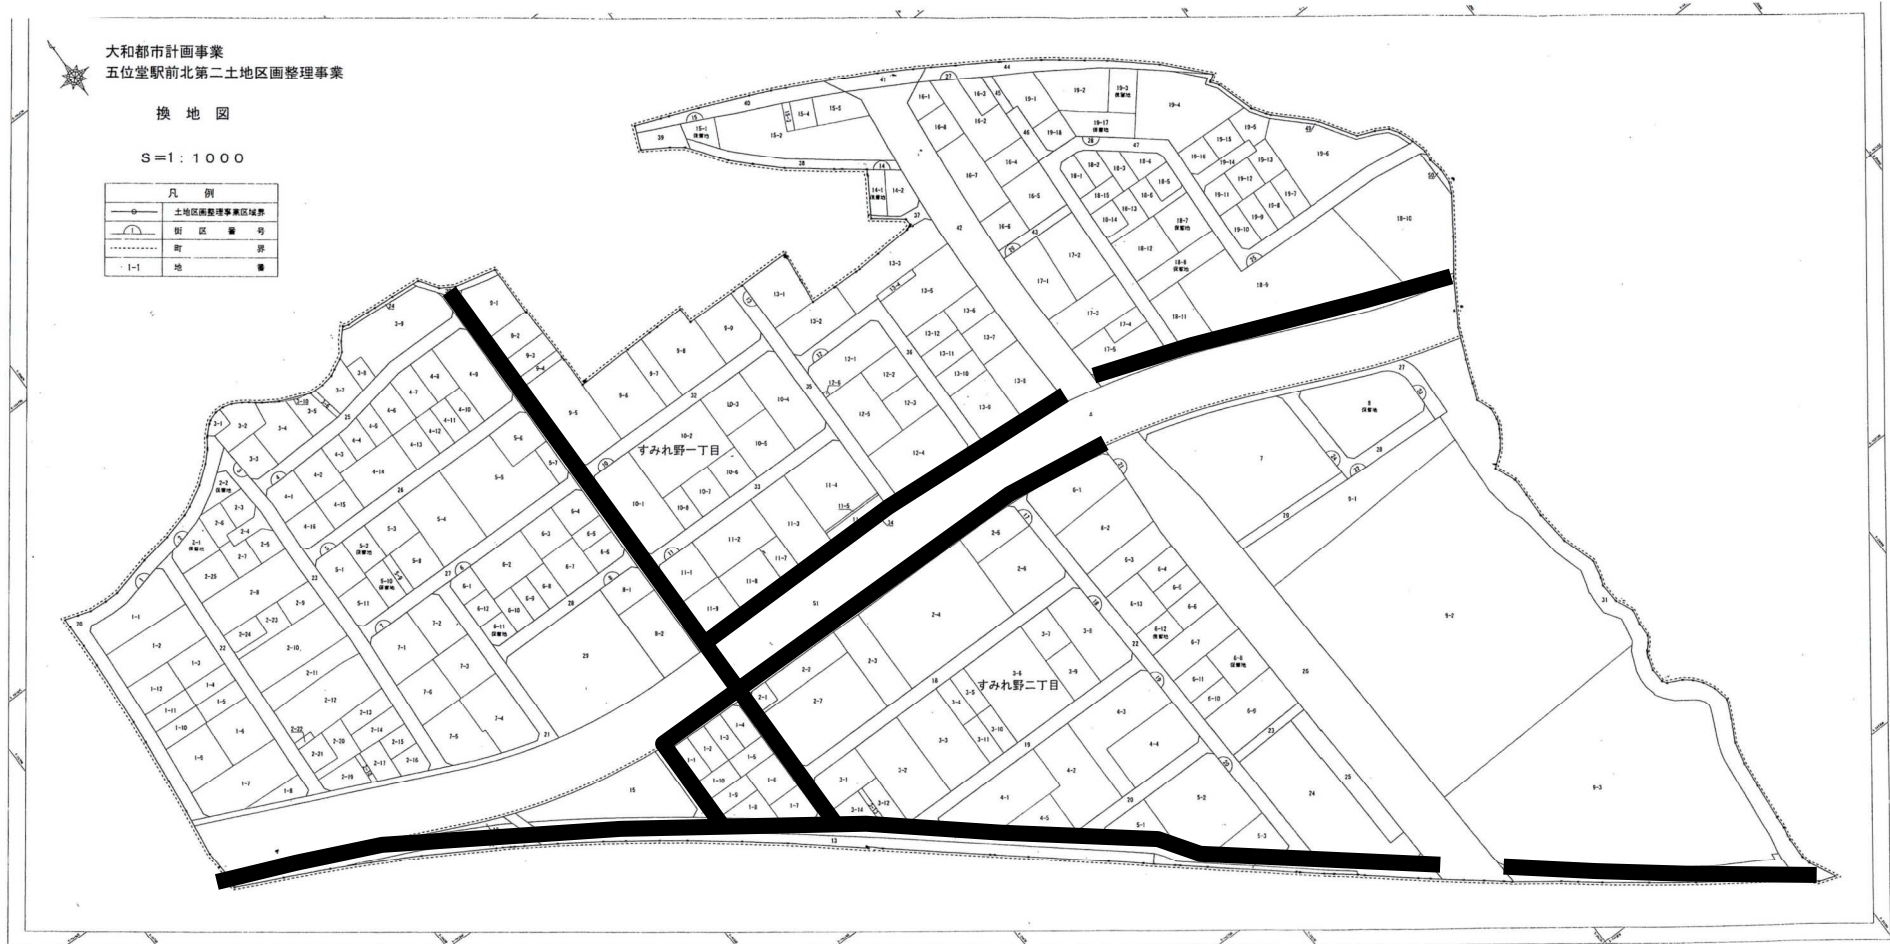

カーブミラー設置要望箇所

ポストコーン設置要望箇所

速度規制(30キロ規制)要望路線

速度規制(40キロ規制)要望路線